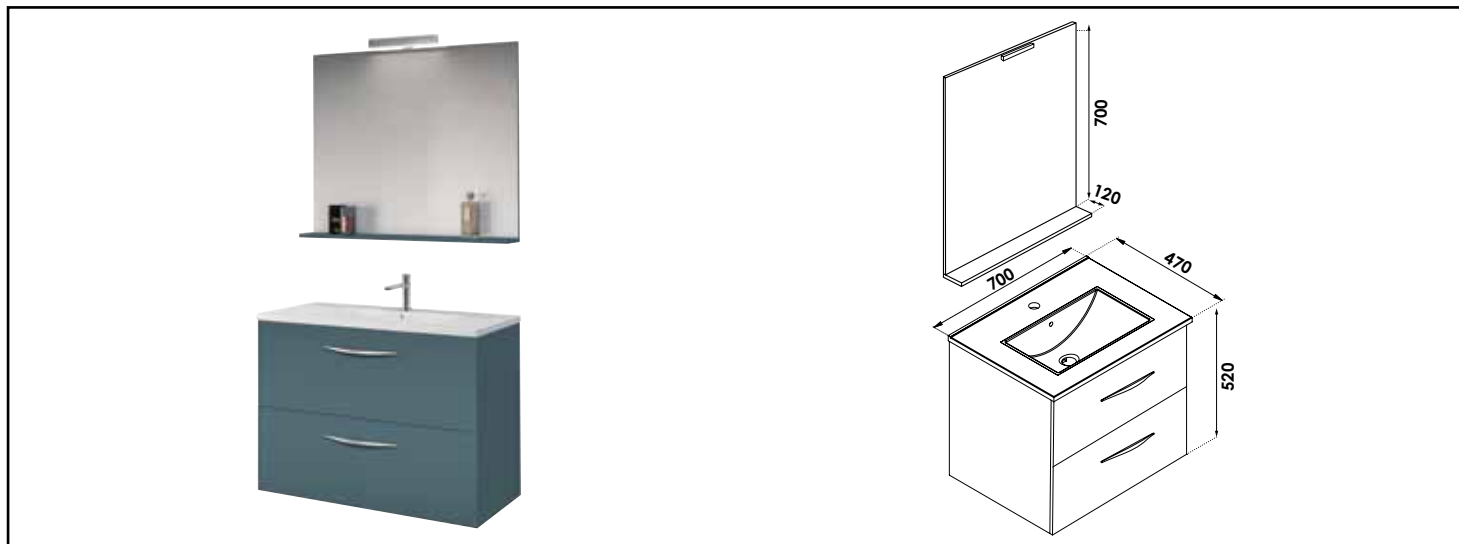

Référence : 401511519

MEUBLE COMPLET DUBAÏ AVEC MIROIR SUSPENDUS - LARG. 70 CM - COLORIS BLEU PAON

CARACTÉRISTIQUES

Meuble à suspendre finition bleu paon, avec plan céramique blanche simple vasque intégrée avec trop plein
 Dimensions : Longueur : 70cm x Profondeur : 47cm x Hauteur : 52cm
 Corps de meuble avec vide sanitaire
 Plan céramique blanc extra-plat, épaisseur : 18mm
 Dimension de la cuve : 450x255x120mm
 Structure du caisson (façade et corps) en panneaux de mélaminé revêtu bleu paon, épaisseur : 16mm
 2 tiroirs à ouverture totale et fermeture amortie
 Poignées en aluminium chromé
 1 miroir-tablette à suspendre avec applique LED classe 2 IP44 : hauteur 70 cm
 2 points de fixation murale avec visserie (meuble et miroir).
 Accessoires en options : pieds réglables en hauteur : de 29 à 31cm, réf 950509P.
 Livré pré-monté, sans robinetterie, sans visserie de fixation murale, sans vidage
 Fabrication européenne
 Norme PEFC
 Ecotaxe en sus
 Garantie 2 ans